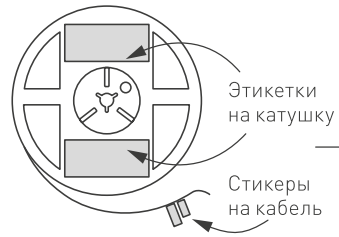

Лента 5 м

Этикетки на катушку

Стикеры на кабель

Инструкция А5