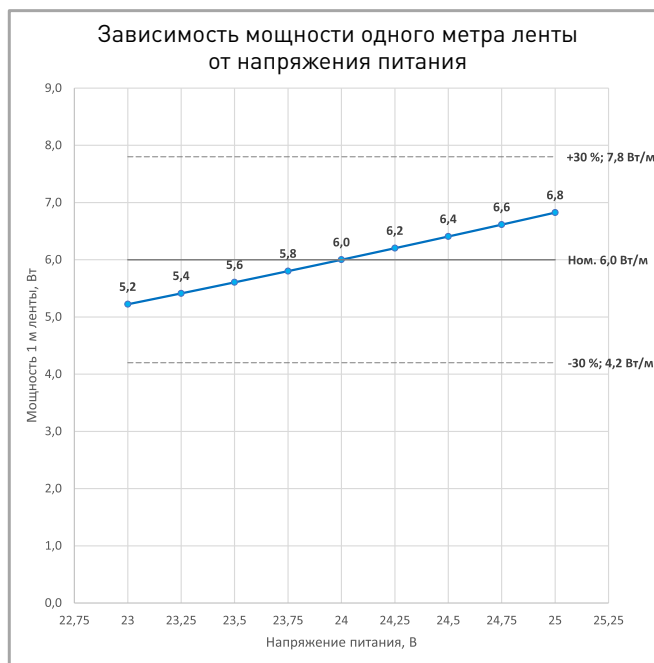

Указаны предельные границы допустимого отклонения напряжения питания ленты.

ВЫБОР ТРЕБУЕМОГО СЕЧЕНИЯ КАБЕЛЯ С МЕДНЫМИ ЖИЛАМИ ДЛЯ СВЕТОДИОДНОЙ ЛЕНТЫ

Длина ленты	Мощн. ленты*	Максимальная длина питающего кабеля с сечением жил**							Подключение лент, использованное при расчете
		2x0.5мм²	2x0.75мм²	2x1.5мм²	2x2.5мм²	2x4мм²	2x6мм²	2x10мм²	
1 м	6 Вт	27 м	40 м	81 м	134 м	215 м	322 м	537 м	1 x 1 м
2 м	11 Вт	13 м	20 м	40 м	67 м	108 м	162 м	270 м	1 x 2 м
5 м	28 Вт	6 м	8 м	17 м	28 м	44 м	67 м	111 м	1 x 5 м
10 м	55 Вт	3 м	4 м	8 м	14 м	22 м	33 м	56 м	2 x 5 м
20 м	111 Вт	1 м	2 м	4 м	7 м	11 м	17 м	28 м	4 x 5 м
50 м	277 Вт	-	-	2 м	3 м	4 м	7 м	11 м	10 x 5 м

* Мощность рассчитана с учетом потерь на кабеле.

** Выбирайте наибольшее сечение кабеля в соответствии с таблицей. Сравните допустимый ток выбранного кабеля и максимальный выходной ток источника питания. Если ток источника питания выше, чем допустимый ток кабеля, требуется обязательная установка предохранителя на входе кабеля во избежание возгорания при возможном коротком замыкании.