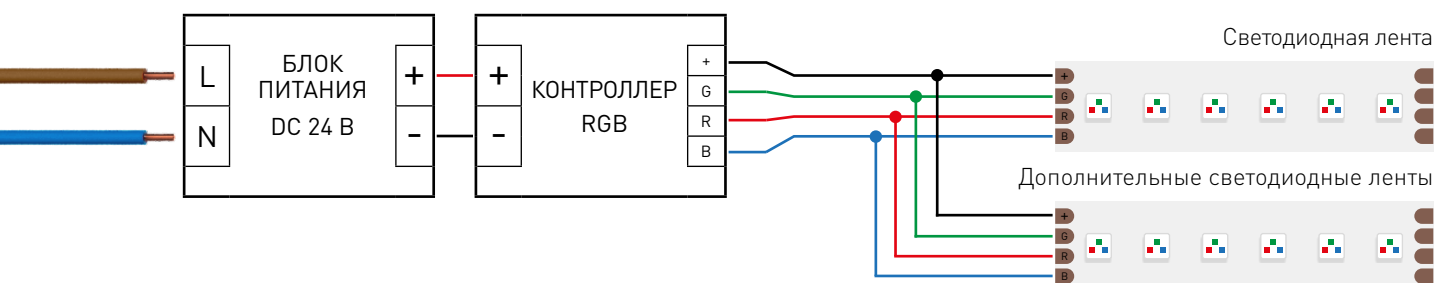

от 38 до 60 Вт

24 В

ПОДКЛЮЧЕНИЕ СВЕТОДИОДНОЙ ЛЕНТЫ

Схема 1: подключение нескольких светодиодных лент с одной стороны

Максимальная длина подключения с одной стороны 5 м

Схема 2: подключение нескольких светодиодных лент с двух сторон