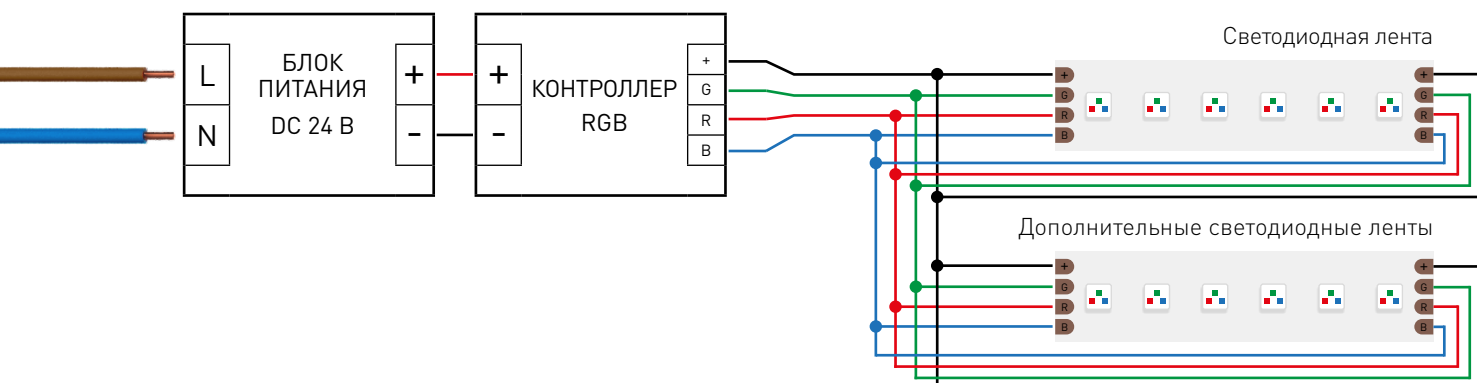

от 38 до 60 Вт

24 В

ПОДКЛЮЧЕНИЕ СВЕТОДИОДНОЙ ЛЕНТЫ

Схема 1: подключение нескольких светодиодных лент с одной стороны

Максимальная длина подключения с одной стороны 5 м

Схема 2: подключение нескольких светодиодных лент с двух сторон

РЕКОМЕНДУЕМОЕ ПОДКЛЮЧЕНИЕ ДЛЯ ОБЕСПЕЧЕНИЯ РАВНОМЕРНОГО СВЕЧЕНИЯ ЛЕНТЫ ПО ВСЕЙ ДЛИНЕ

Максимальная длина подключения с двух сторон 5 м

СВЕТОДИОДНАЯ ЛЕНТА

MINI-F60-5mm RGB 24V 6 W/m

6 Вт/м

24 В

IP20

УПАКОВКА