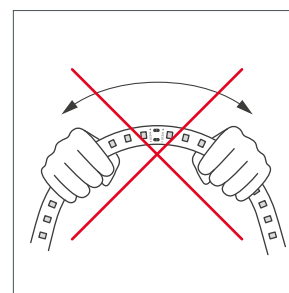

ОБЯЗАТЕЛЬНЫЕ ТРЕБОВАНИЯ ПО ЭКСПЛУАТАЦИИ

Ознакомьтесь с инструкцией

Отключите питание

Обезжирьте поверхность профиля

Снимите защитную пленку с ленты

Не давите на светодиоды

Рекомендуется пайка для надежности соединения

Допустимые направления и минимальный радиус изгиба ленты

ВНИМАНИЕ! Резка ленты допускается только в обозначенных местах

Не сгибать под острыми углами

Не скручивать

Не растягивать

Не сгибать

ПОТРЕБЛЯЕМАЯ МОЩНОСТЬ

Удельная мощность ленты снижается при увеличении длины подключаемого отрезка из-за падения напряжения по длине ленты.

Указаны предельные границы допустимого отклонения напряжения питания ленты.

ВЫБОР ТРЕБУЕМОГО СЕЧЕНИЯ КАБЕЛЯ С МЕДНЫМИ ЖИЛАМИ ДЛЯ СВЕТОДИОДНОЙ ЛЕНТЫ