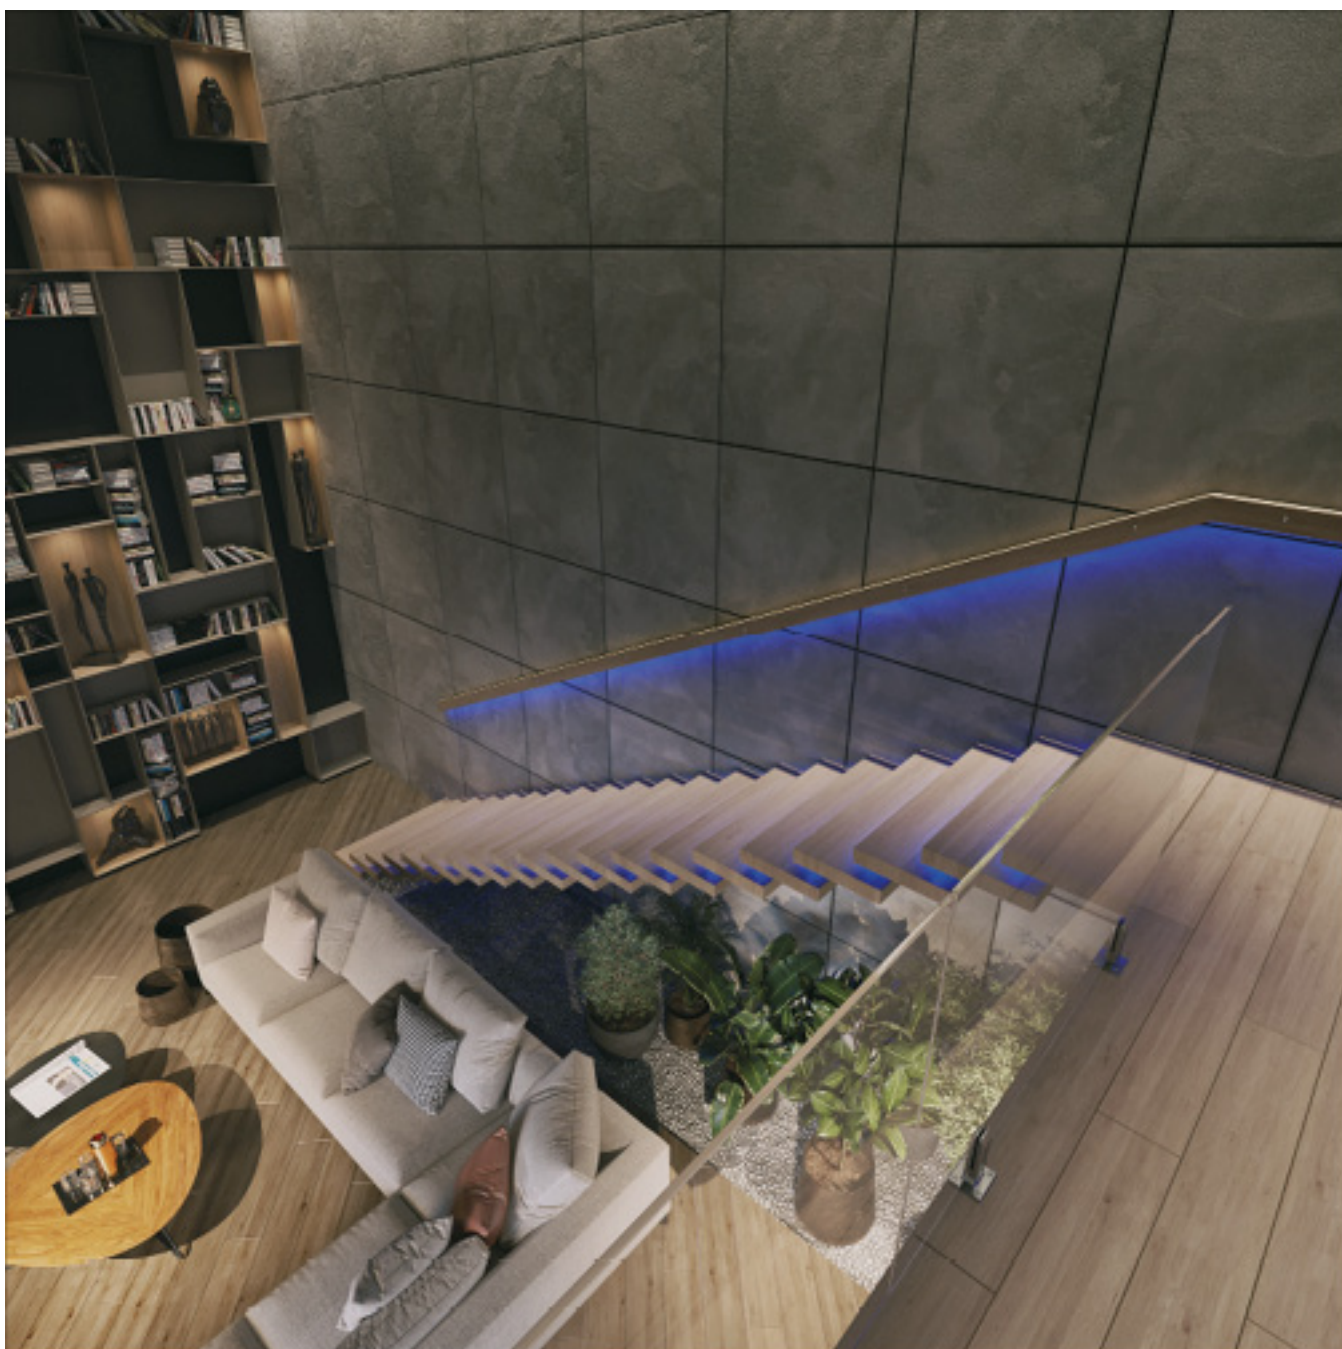

СВЕТОДИОДНАЯ ЛЕНТА

MINI-F60-5mm RGB 24V 6 W/m

6 Вт/м

24 В

IP20

Мин. отрезок 100 мм,
LED SMD 3535 (6 шт)

СЕРИЯ MINI-F60-5MM RGB 24V 6 W/M

Артикул	Цвет свечения	Световой поток	Световая эффективность	IP	Ширина	Длина
025706	RGB 625 nm, 525 nm, 470 nm	210 лм/м	36 лм/Вт	IP20	5 мм	5 м