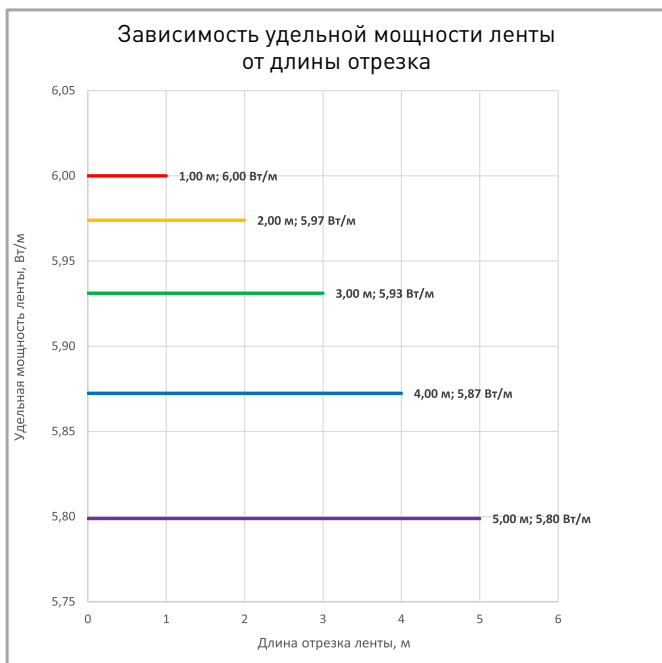

Допустимые направления и минимальный радиус изгиба ленты

ВНИМАНИЕ! Резка ленты допускается только в обозначенных местах

Не сгибать под острыми углами

Не скручивать

Не растягивать

Не сгибать

ПОТРЕБЛЯЕМАЯ МОЩНОСТЬ