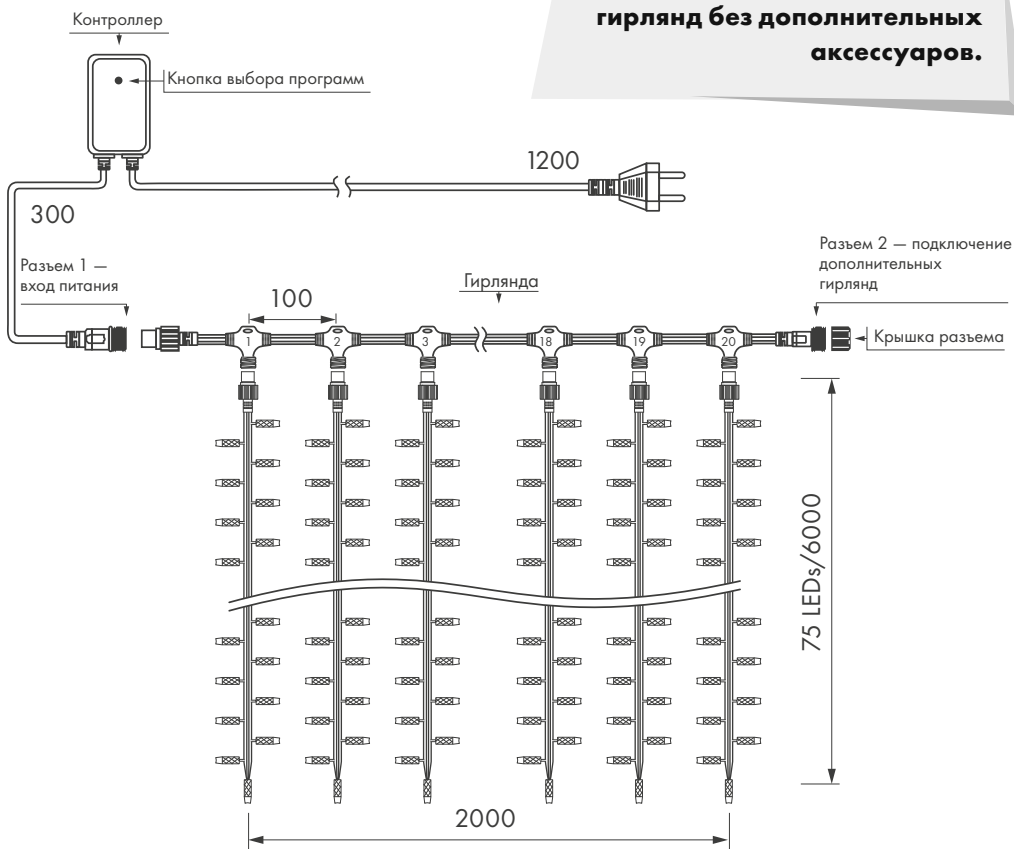

## Параметры

Напряжение питания	<b>AC 230 В</b>
Мощность	<b>180 Вт</b>
Размер светодиода	<b>Ø 5 мм</b>
Габариты	<b>2000 × 6000 мм</b>
Кол-во нитей	<b>20 шт.</b>
Кол-во светодиодов	<b>1500 шт. (75 × 20 нитей)</b>
Степень защиты	<b>IP65</b>

## Схема подключения

**8.7 кг**  
вес гирлянды

Температурный режим  
-30... +40 °C

**1 год**  
гарантия

**НЕ ЖДИТЕ ПОВОДА —**  
СОЗДАВАЙТЕ ПРАЗДНИК  
ПО СВОЕМУ ЖЕЛАНИЮ!